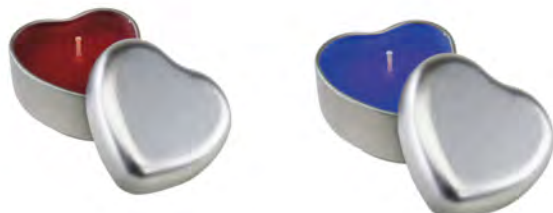

CÓD. BS.PR-B6

REGALOS

Set Zen

Plástico. Set con 2 esponjas una es exfoliante, piedra/lima y cepillo para uñas.

Tamaño: 18,5 x 12 x 5 cm.

CÓD. BS-ST-T445

Vela "Corazón"

Incluye pack metálico con forma de corazón.
Tamaño: 4,5 x 2,9 x 4,6 cm

CÓD. BS-ST-T226

Set de Vela "Zensu"

Set de 6 velas perfumadas y 2 portavelas.
Tamaño: 21,8 x 7,5 x 3,5 cm

CÓD. BS-ST-T232

Caja Metálica Corazón Sublimación

con tapa y cubierta blanca para Sublimación. Presentación en bolsa de Polipropileno + caja de cartón forrado color natural. Ideal para usar como joyero, especiero o guarda-accesorios. Un regalo práctico y delicado para cualquier mujer. Tamaño: 15 x 13.7 x 4.5 cm / Cubierta Corazón para Sublimar 14.5 x 13.2 cm. Colores: Plata. Sugerencia de Impresión: Sublimación. Material: Aluminio.