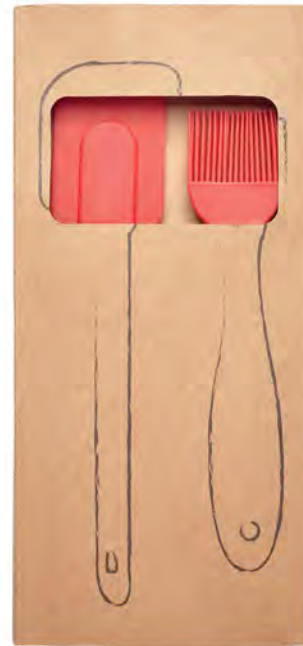

Plástico. Luz LED direccionable y flexible. 3 niveles de iluminación. Encendido táctil. Cable USB. Incluye instructivo y caja de regalo. Tamaño: Base 12 x 10 cm. Alto 26 cm.

CÓD. EO-ST-EC671

REGALOS

Maleta Pequeña

CÓD. MB-ST-C500

Set de Cocina Silicona

Fabricado en Silicona y plástico sus medidas son 25 cm (espátula) y 21,5 cm (pincel). Descripción: Set de cocina de espátula y pincel.

CÓD. CV-ST-T417

ESPECIEROS

(Cada especiero).
Acero inoxidable. Set de 6 Especieros imantados de color con base metálica contiene un pie que permite elevarla.
Tamaño: 23 x 15 cm (Base) Ø 6 x 4 cm